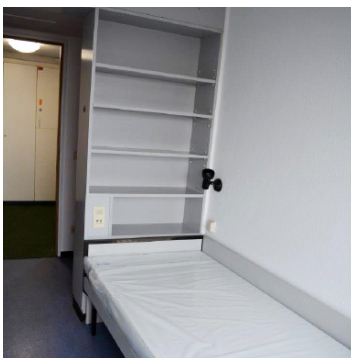

Ansprechpartner

Andrés Hippel

SRH Holding

Telefon: +49 162 266 1520

E-Mail: Vermietung-Studentenapartments.hld@srh.de

* Internetzugang unterstützt alle gängigen Protokolle über Anwendungs-Gateways (Proxyserver), ein Direktzugriff ist nicht möglich! Das Internet für unsere Studenten der SRH Hochschule Heidelberg ist ein kostenloser Service der Hochschule und ist nicht im Mietpreis inbegriffen.