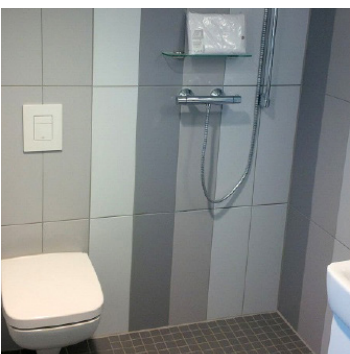

Unsere Campus Apartments in Bonhoefferstraße 9 (Reservierung direkt über SRH Hochschule Heidelberg)

Kategorie	qm	Ausstattung	Miete
A	15	möbliert, Sanitär einzeln, Internetanschluss W-LAN (für Studenten der SRH Hochschule Heidelberg)*	430.- Euro
B	31	großes, behindertengerechtes Zimmer mit Balkon, Internetanschluss W-LAN (für Studenten der SRH Hochschule Heidelberg)*	560.- Euro