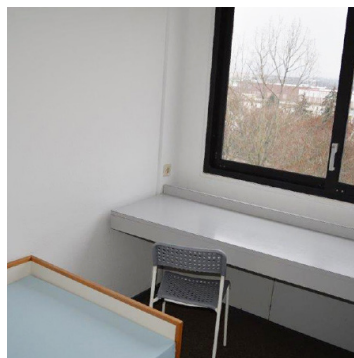

Ansprechpartner

Andrés Hippel

SRH Holding

Telefon: +49 162 266 1520

E-Mail: Vermietung-Studentenapartments.hld@srh.de

* Internetzugang unterstützt alle gängigen Protokolle über Anwendungs-Gateways (Proxyserver), ein Direktzugriff ist nicht möglich! Das Internet für unsere Studenten der SRH Hochschule Heidelberg ist ein kostenloser Service der Hochschule und ist nicht im Mietpreis inbegriffen.