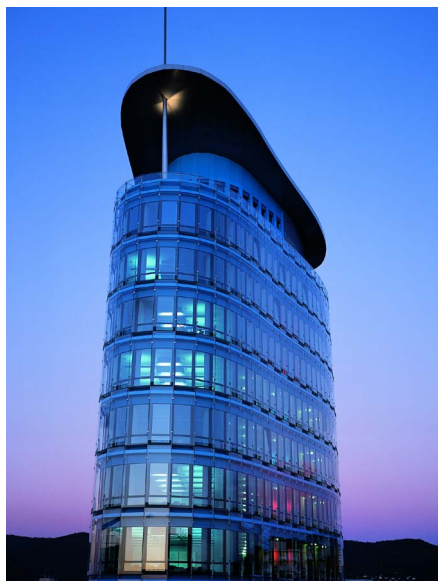

Sky Lounge

Ob Galadinner oder Firmenjubiläum. Mit uns wird Ihre Veranstaltung zu einem unvergesslichen Ereignis. Genießen Sie ein einzigartiges Ambiente in 54 Meter Höhe. Lassen Sie sich begeistern von der Aussicht auf die Bergstrasse und die Rheinebene.

Unser Angebot

Profitieren Sie von unserer Flexibilität. Wir bieten individuellen Service und perfekte Arrangements für Gesellschaften zwischen 12 und 28 Personen. Nutzen Sie die Skylounge für Ihr Tagesseminar, ein repräsentatives Symposium oder für Ihre private Veranstaltung.